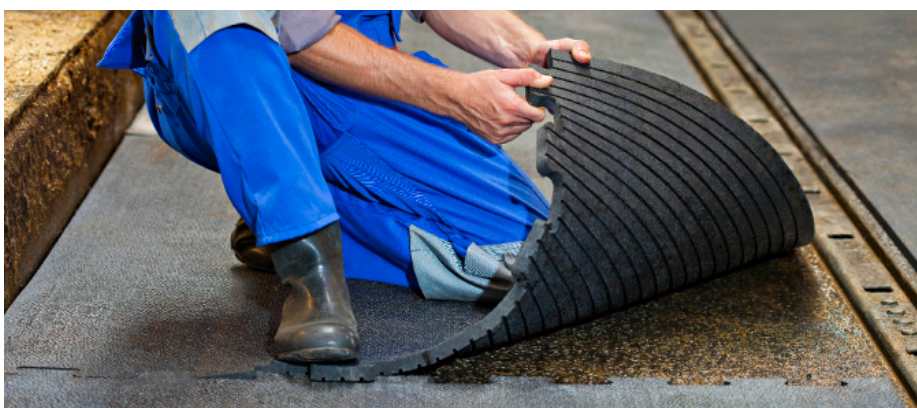

Información Técnica

Piso de goma DeLaval R18P	
Material	Goma
Espesor	18 mm
Peso	21 kg/m²
Dureza	Shore A 68
Cara superior	Superficie antideslizante
Cara inferior	4 mm acanalado